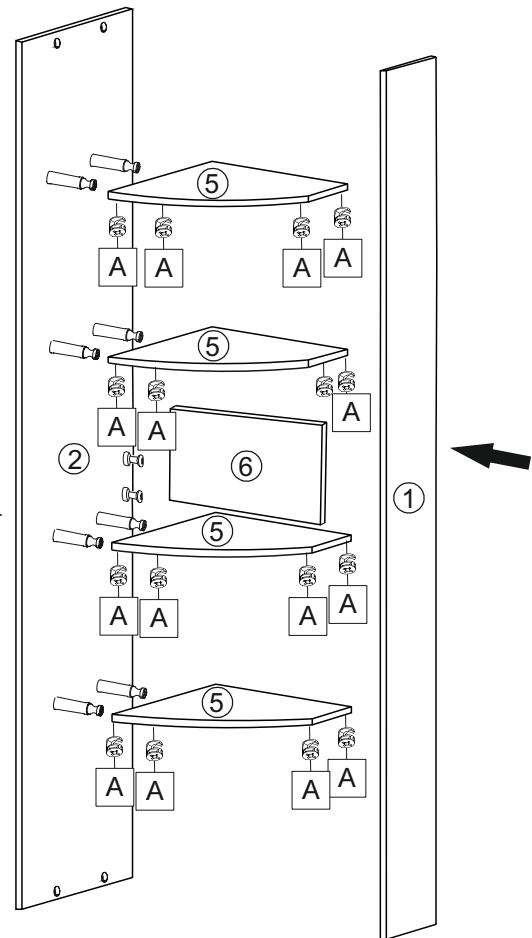

**ЛЮБИМЫЙ
МЕБЕЛЬ ДОМ**

**LUBIDOM
furniture**

EAC

Делия Шкаф окончание с
ЛД.645070.000- с гнутой дверью правый

Delia Cabinet ending
LD.645070.000 - with curved door right

	437
	2200
	586

A x24	B x24	C x8	D x4	E x8	F x14	G x4	H x4	I x4	Y x6
K x1	L x2	M x4	N x2	O x24	P x4	R x6	S x8		

	8x30				3,5x16		
B	x20	C	x4	E	x8	F	x8
							
M	x4						

LD.645070.000-2/7

	8x30		
B x4	C x4	G x4	A x16

LD.645070.000-3/7

									
D	3,5x16	3,5x19	x1	M4x22	x6	4x13			
x4	x6	x6		x2		x8			

Монтаж

Демонтаж

N x2