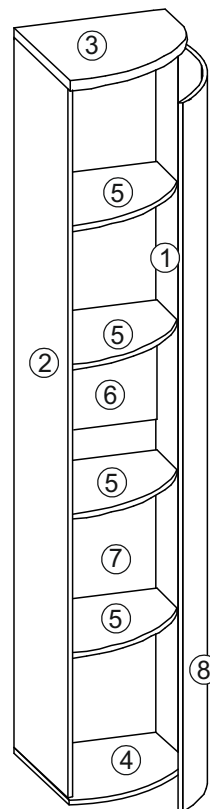

**ЛЮБИМЫЙ
МЕБЕЛЬ ДОМ**

**LUBIDOM
furniture**

EAC

Делия Шкаф окончание с
ЛД.645070.000- с гнутой дверью правый

Delia Cabinet ending
LD.645070.000 - with curved door right

	437
	2200
	586

A x24	B x24	C x8	D x4	E x8	F x14	G x4	H x4	I x4	Y x6
K x1	L x2	M x4	N x2	O x24	P x4	R x6	S x8		

①	636070.001	1	1	
②	636070.010	1	2	
③	645070.001	1	2	
④	645070.002	1	1	
⑤	636070.004	4	1	
⑥	124070.005	1	1	
⑦	124070.006	2	2	
⑧	645070.003 M	1	3