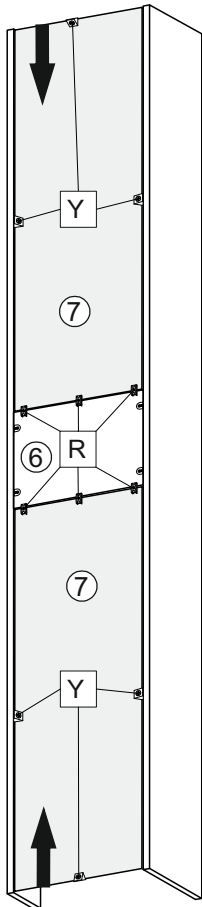

**ЛЮБИМЫЙ
МЕБЕЛЬ ДОМ**

**LUBIDOM
furniture**

EAC

Делия Шкаф окончание с
ЛД.645070.000- с гнутой дверью правый

Delia Cabinet ending
LD.645070.000 - with curved door right

	437
	2200
	586

A x24	B x24	C x8	D x4	E x8	F x14	G x4	H x4	I x4	Y x6
K x1	L x2	M x4	N x2	O x24	P x4	R x6	S x8		

--	--	--	--	--	--	--	--	--

①	636070.001	1	1	
②	636070.010	1	2	
③	645070.001	1	2	
④	645070.002	1	1	
⑤	636070.004	4	1	
⑥	124070.005	1	1	
⑦	124070.006	2	2	
⑧	645070.003 M	1	3	

X	✓	X	✓	X	✓	X	✓	X	✓	X	X	X	X	X	X	X	X	X	X	X	X

	8x30				3,5x16		
B	x20	C	x4	E	x8	F	x8
							
M	x4						

LD.645070.000-2/7

	8x30		
B x4	C x4	G x4	A x16

LD.645070.000-3/7

									
D	3,5x16	3,5x19	x1	M4x22	x6	4x13			
x4	x6	x6		x2		x8			

Монтаж

Демонтаж

N x2